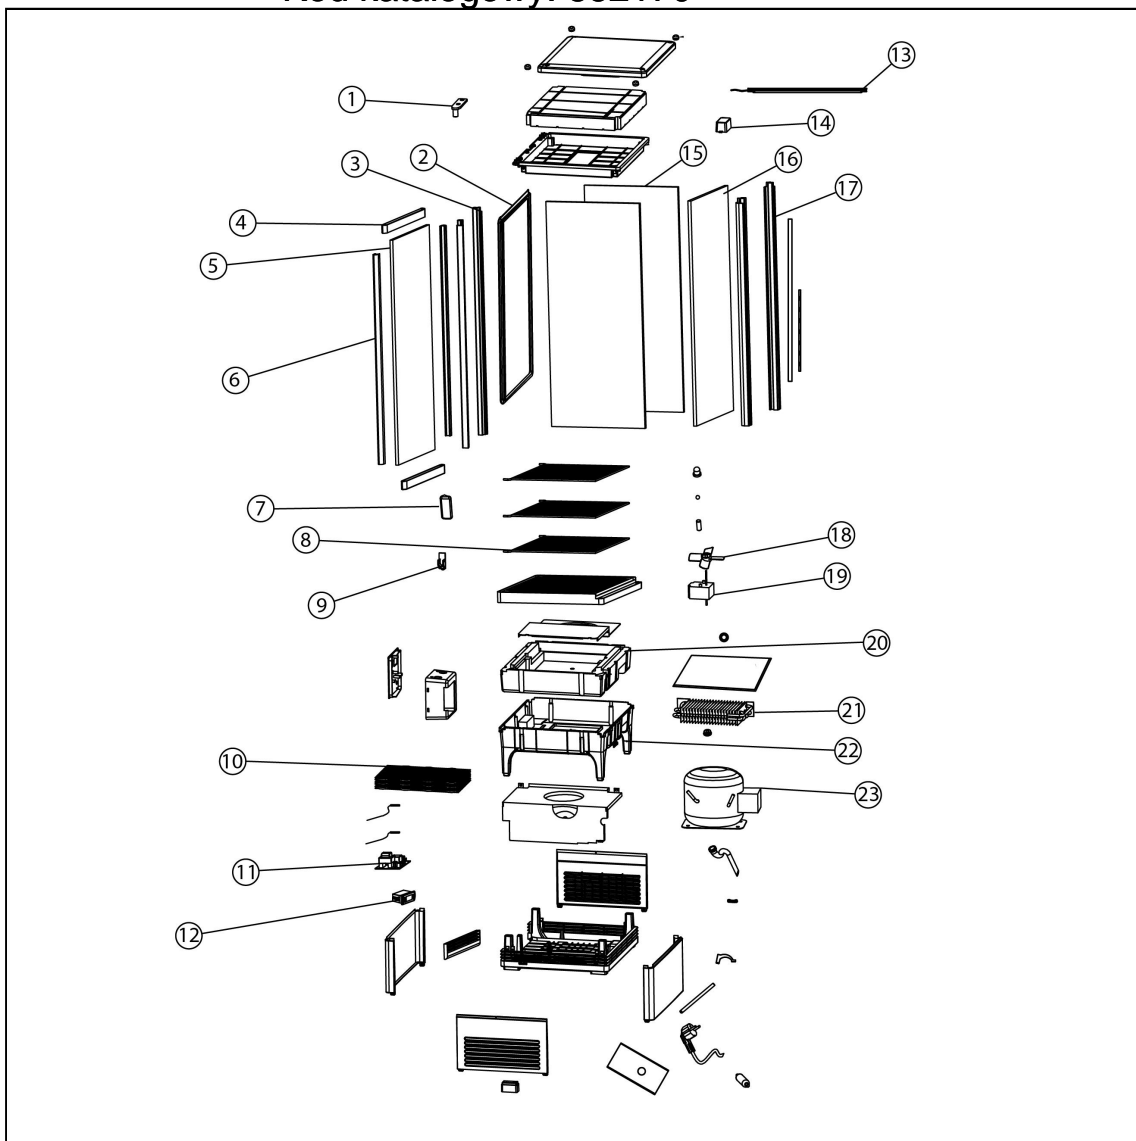

witryna ekspozycyjna 78 l biała

Kod katalogowy: 852170

Nr części (V nr rys.-nr części z rysunku)	Nazwa	Kod
V852170V02-01	Górny zawias	
V852170V02-02	Uszczelka drzwi	
V852170V02-03	Wspornik frontowy	
V852170V02-04	Górna ramka drzwi	C004021
V852170V02-05	Szyba drzwi	
V852170V02-06	Prawy i lewy słupek drzwi	
V852170V02-07	Rączka drzwi	
V852170V02-08	Półka	C007428
V852170V02-09	Mocowanie półki	C007427
V852170V02-10	Skraplacz	
V852170V02-11	Płyta główna	
V852170V02-12	Wywietlacz temperatury	
V852170V02-13	Oświetlenie	
V852170V02-14	Zasilacz LED	
V852170V02-15	Szyba boczna	C008024
V852170V02-16	Szyba tylna	C009126
V852170V02-17	Tyłny wspornik	
V852170V02-18	migło wentylatora	
V852170V02-19	Silnik wentylatora	
V852170V02-20	Styropian	
V852170V02-21	Parownik	C007555
V852170V02-22	Plastikowa podstawa	
V852170V02-23	Sprężarka	